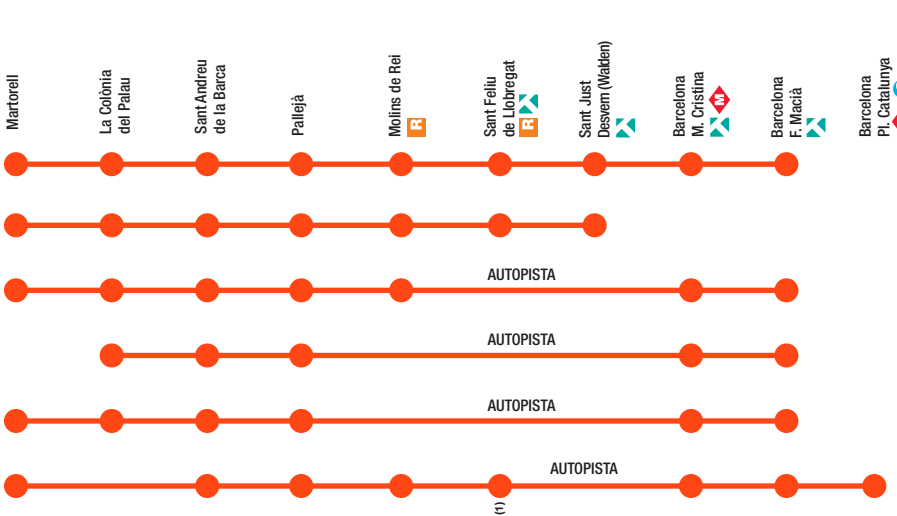

Diumenges i festius

LÍNIA	Sant Sadurní d'Anoia	Martorell	La Colònia del Palau	Sant Andreu de la Barca	Pallejà	Molins de Rei	Sant Feliu de Llobregat	Sant Just Desvern	Barcelona Plaça Francesc Macià	Barcelona Plaça Catalunya	LÍNIA	
L64		08.30	08.45	08.50	08.55	09.00	09.10	09.15	09.35		L64	
L64		09.30	09.45	09.50	09.55	10.00	10.10	10.20	10.40		L64	
L64		11.00	11.15	11.20	11.30	11.35	11.45	11.55	12.15		L64	
L64		12.00	12.15	12.20	12.30	12.35	12.45	12.55	13.15		L64	
L64		13.30	13.45	13.50	14.00	14.05	14.15	14.20	14.35		L64	
L64		14.30	14.45	14.50	14.55	15.00	15.15	15.20	15.35		L64	
L64		16.00	16.15	16.20	16.30	16.35	16.45	16.55	17.10		L64	
L64		17.00	17.15	17.20	17.30	17.35	17.45	17.55	18.10		L64	
L64		18.30	18.45	18.50	19.00	19.05	19.15	19.25	19.45		L64	
L64		19.30	19.45	19.50	20.00	20.05	20.15	20.25	20.40		L64	
L64		21.00	21.15	21.20	21.30	21.35	21.45	21.55	22.10		L64	
L64		22.00	22.15	22.20	22.30	22.35	22.45	22.50	23.10		L64	
L64		23.20	23.30	23.35	23.40	23.45					L64	
N50		23.57		00.10	00.15	00.20	00.27		00.50	00.52	(2)	N50
N50		01.00		01.13	01.18	01.23	01.30		01.53	01.55	(1)	N50
N50		01.02		01.15	01.20	01.25	01.32		01.54	01.57	(2)	N50
N50		02.05		02.18	02.23	02.28	02.35		02.58	03.00	(1)	N50
N50		02.07		02.20	02.25	02.30	02.37		02.59	03.02	(4)	N50
N50		03.05		03.18	03.23	03.28	03.35		03.58	04.00	(1)	N50
N50		03.12		03.25	03.30	03.35	03.42		04.04	04.07	(2)	N50
N50		04.10		04.23	04.28	04.33					(1)	N50
N50		04.17		04.30	04.35	04.40	04.47		05.17	05.20	(5)	N50
N50		04.17		04.30	04.35	04.40					(2)	N50
N41	04.37	04.57									(3)	N41
N50		05.10		05.23	05.28	05.33					(1)	N50
N50		05.20		05.33	05.38	05.43					(2)	N50
N50		06.15		06.28	06.33	06.46					(5)	N50

Martorell
La Colònia del Palau
Sant Andreu de la Barca
Pallejà

HORARIS
autobusos interurbans
dissabtes,
diumenges i festius

- L64
- L65
- L68
- L63
- L69
- N50

1 Passa per Sant Feliu el Pla