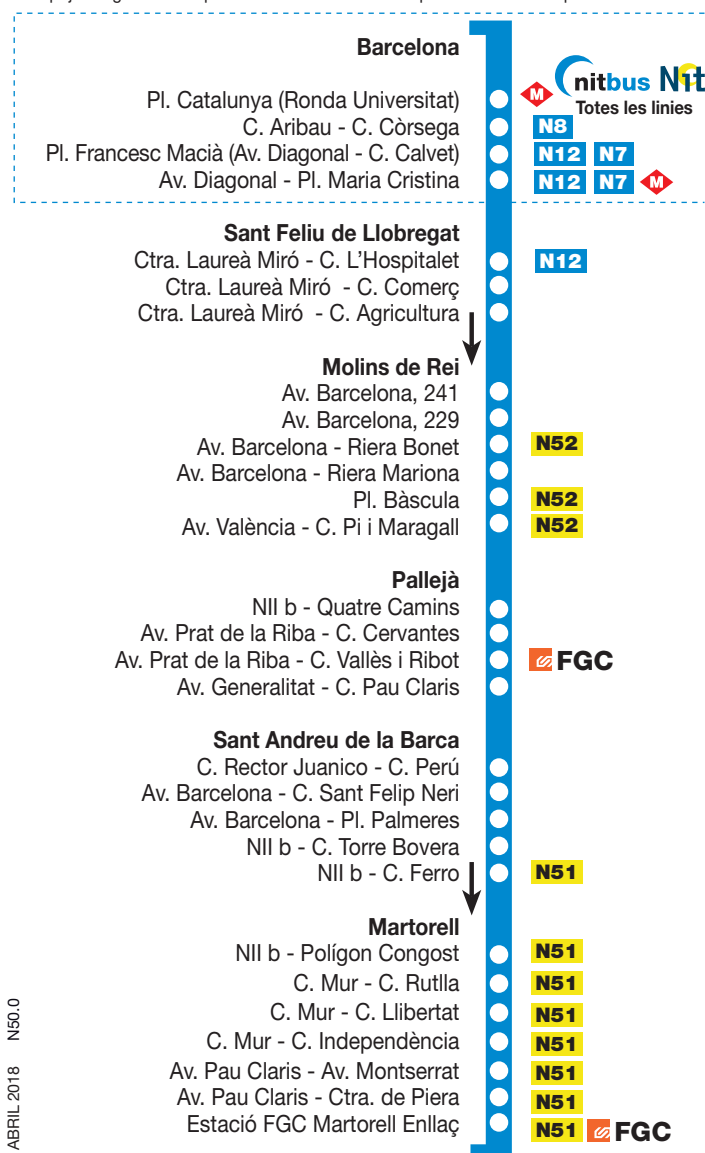

## Barcelona Martorell

**Empresa**  
**Soler i Sauret**

[www.solerisauret.com](http://www.solerisauret.com)

No es pot fer servir aquest autobús per fer viatges interns a Barcelona.  
Si es puja a alguna de les parades de Barcelona no es podrà baixar fins a partir de Sant Feliu.

#### Nits de diumenge a dijous

Municipi	Parada	Horaris			
Barcelona	Pl. Catalunya	1:05	2:05	3:10	4:10
St. Feliu de Ll.	Laureà Moró - C. L'Hospitalet	1:29	2:29	3:34	4:34
Molins de Rei	Av. Barcelona - C. Pi i Maragall	0:31	1:36	2:36	3:41
Pallejà	C. P. de la Riba - C. V. Ribot	0:36	1:41	2:41	3:46
St. Andreu B.	Pl. Palmeres	0:41	1:46	2:46	3:51
Martorell	Estació Martorell Enllaç	0:55	2:00	3:00	4:05

#### Nits de divendres, dissabtes, Cap d'Any, Revetlla de Sant Joan i vigília de La Mercè

Municipi	Parada	Horaris				
Barcelona	Pl. Catalunya	1:05	2:10	3:15	4:20	5:25
St. Feliu de Ll.	Laureà Miró - C. L'Hospitalet	1:29	2:34	3:39	4:44	5:49
Molins de Rei	Av. Barcelona - C. Pi i Maragall	0:31	1:36	2:41	3:46	4:51
Pallejà	C. P. de la Riba - C. V. Ribot	0:36	1:41	2:46	3:51	4:56
St. Andreu B.	Pl. Palmeres	0:41	1:46	2:51	3:56	5:01
Martorell	Estació Martorell Enllaç	0:55	2:00	3:05	4:10	5:15