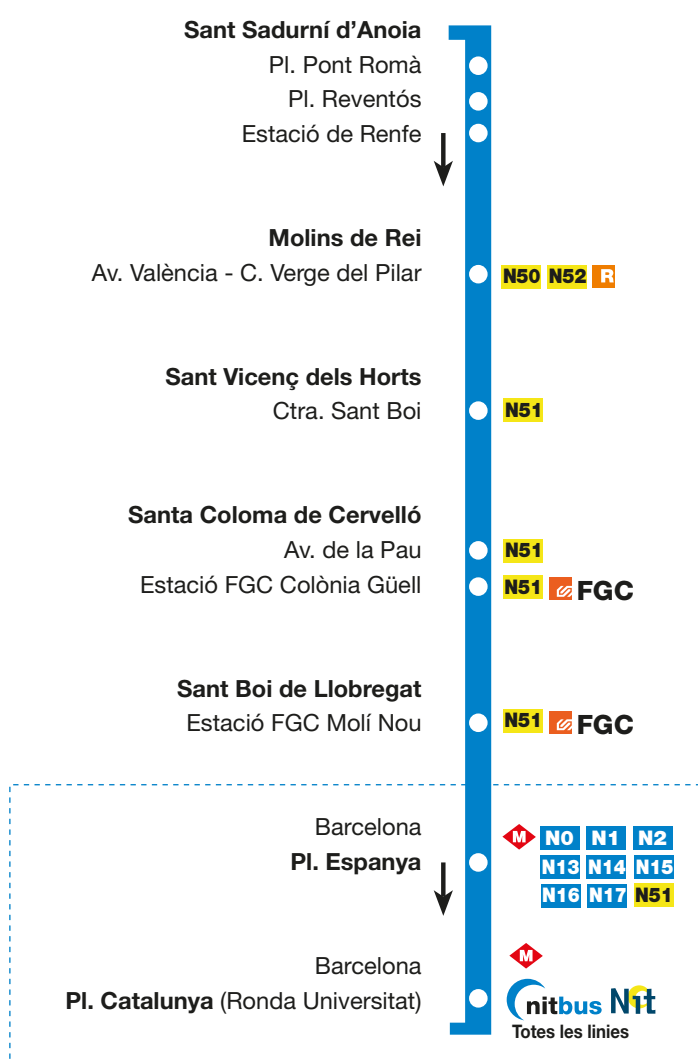

N41

Sant Sadurní d'Anoia Barcelona

Empresa

Soler i Sauret

www.solerisauret.com

No es pot fer servir aquest autobús per fer viatges interns a Barcelona.

N41.1

ABRIL 2018

Horari aproximat de pas

Municipi	Parada	Horaris	
St. Sadurní d'Anoia	Pl. Pont Romà	1:55	4:30
Molins de Rei	Av. València	2:23	4:58
St. Vicenç dels Horts	Ctra. Sant Boi	2:28	
Sta. Coloma de Cervelló	Av. de la Pau	2:31	
St. Boi de Llobregat	Molí Nou	2:35	
Barcelona	Pl. Catalunya	2:55	