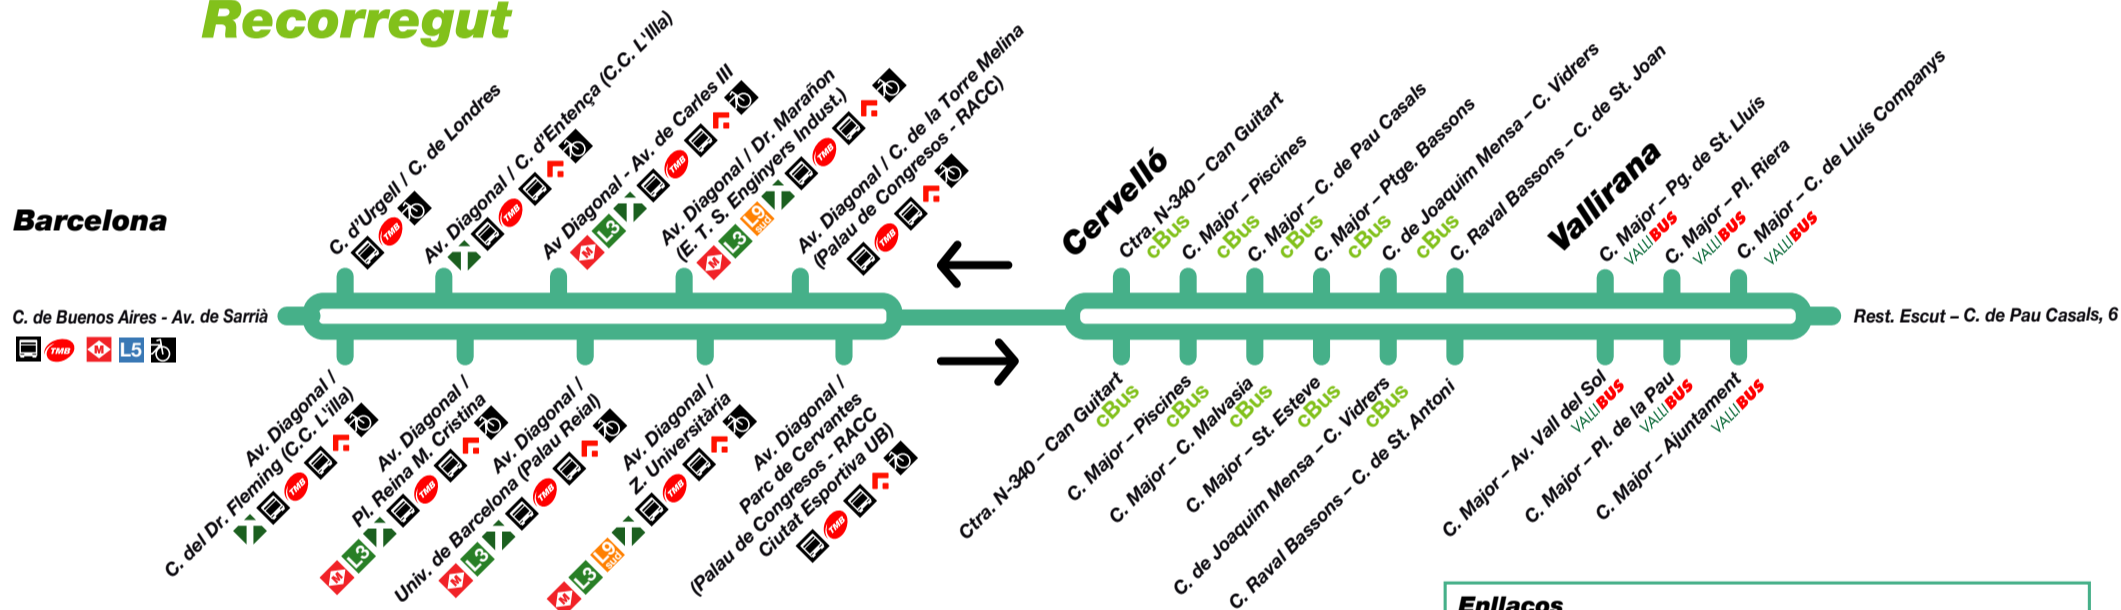

Exprés.cat

e17 Barcelona - Vallirana

HORARIS ACTUALITZATS
1 d'abril de 2019

Les característiques de la línia **e17** són:

- **Més freqüència** amb 8 noves expedicions d'anada i 9 expedicions de tornada de dilluns a divendres feiners de tot l'any entre Vallirana, Cervelló i Barcelona.
- **Velocitat comercial alta i competitiva:** serveis ràpids entre Vallirana, Cervelló i Barcelona que circulen per les autovies B-24 i B-23.
- **Informació als usuaris en temps real** mitjançant pantalles d'informació dinàmica a les principals parades.
- **Vehicles totalment accessibles** i amb **Wi-Fi** gratuït.
- **Prensa gratuïta** a bord.
- **Intermobilitat:** metro, autobús urbà, Trambaix, autobusos interurbans i Bicing.
- **Forma part de la integració tarifària.**
- **Imatge diferenciada** identificable amb el símbol

Recorregut

Horaris

De dilluns a divendres feiners tot l'any

Barcelona - Vallirana			
Barcelona Buenos Aires / Sarrià	Barcelona R. M. Cristina	Cervelló Major / St. Esteve	Vallirana Major / Vall del Sol
07.40	07.45	08.10	08.25
09.00	09.05	09.25	09.35
09.40	09.45	10.10	10.20
10.35	10.40	11.00	11.10
11.25	11.30	11.50	12.00
12.15	12.20	12.40	12.50
12.50	12.55	13.15	13.25
13.40	13.45	14.10	14.20
14.40	14.45	15.10	15.20
14.45	14.50	15.10	15.25
15.35	15.40	16.05	16.15
16.15	16.20	16.45	16.55
17.15	17.20	17.40	17.55
18.00	18.05	18.35	18.45
19.00	19.05	19.30	19.45
19.30	19.35	20.00	20.10
19.45	19.50	20.15	20.25
20.35	20.40	21.00	21.15
21.15	21.20	21.40	21.50
22.05	22.10	22.30	22.40

De dilluns a divendres feiners tot l'any

Vallirana - Barcelona			
Vallirana Major / Riera	Cervelló Major / Bassons	Barcelona R. M. Cristina	Barcelona Buenos Aires / Sarrià
06.30	06.40	07.10	07.15 ¹
06.35	06.45	07.20	07.25
06.45	06.55	07.30	07.35
07.45	07.55	08.45	08.50
08.40	08.50	09.30	09.35
08.45	08.55	09.30	09.35
09.45	09.55	10.25	10.30
10.25	10.35	11.05	11.10
11.15	11.25	11.55	12.00
12.05	12.15	12.40	12.45
12.55	13.05	13.30	13.35
14.45	14.55	15.20	15.25
15.25	15.35	16.00	16.05
16.20	16.30	16.55	17.00
17.00	17.10	17.35	17.40
18.00	18.10	18.40	18.45
18.50	19.00	19.25	19.30
19.50	20.00	20.25	20.30
20.30	20.40	21.05	21.10
21.20	21.30	21.55	22.00

Enllaços

Tarifes 2019

Preu de les tarifes integrades (€)

Zona	T-10	T-50/30	T-70/30	T-Mes	T-Trimestre	T-Jove	T-Dia
1 z	10,20	43,50	60,90	54,00	145,30	105,00	8,60

Zona	T-10	T-70/30	T-Mes	T-Trimestre	T-Jove	T-Dia
2 z	20,10	88,05	72,70	196,50	142,00	13,10

Zones tarifàries ATM: www.atm.cat

¹ Durant el mes d'agost i les festes locals de Barcelona no circula.

*El compliment d'aquests horaris està subjecte a les incidències i contratemps de la via pública. Recomanem ser a la parada 5 minuts abans de l'hora indicada.